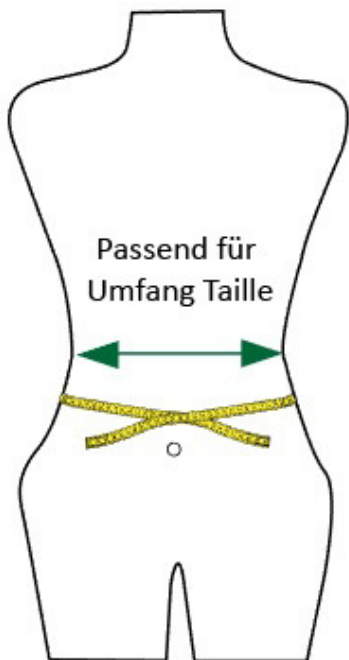

Größentabelle

Obbomed
MB-7110 Serie
Schwangerschaftsgürtel
(Vorn Höhe 15cm / 5.9 Inches
Hinten Höhe 21.5cm / 8.5 Inches)

Model	Größe	Passend für Umfang Taille	
		cm	Inch
MB-7110S	S	83.8cm ~ 101.6cm	33" ~ 40"
MB-7110M	M	101.6cm ~ 111.7cm	40" ~ 44"
MB-7110L	L	111.7cm ~ 121.9cm	44" ~ 48"
MB-7110XL	XL	121.9cm ~ 132.1cm	48" ~ 52"