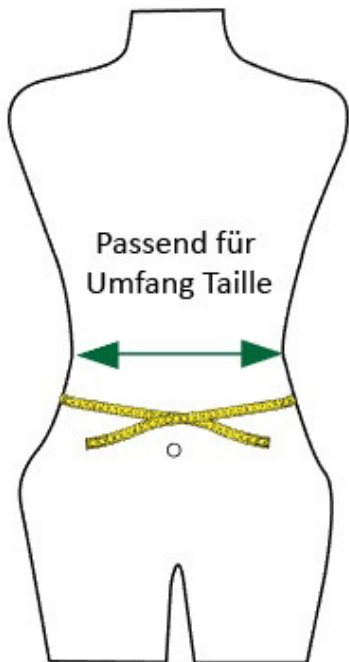

## Größentabelle

Obbomed  
MB-2530 Serie  
Abdominal Stützgürtel mit Metallstreben  
(Höhe 25.5cm / 10 Inches)

Model	Größe	Passend für Umfang Taille	
		cm	Inch
MB-2530S	S	73.6cm ~ 86.3cm	29" ~ 34"
MB-2530M	M	86.3cm ~ 94.0cm	34" ~ 37"
MB-2530L	L	94.0cm ~ 104.1cm	37" ~ 41"
MB-2530XL	XL	104.1cm ~ 114.3cm	41" ~ 45"
MB-2530XXL	XXL	114.3cm ~ 132.1cm	45" ~ 52"