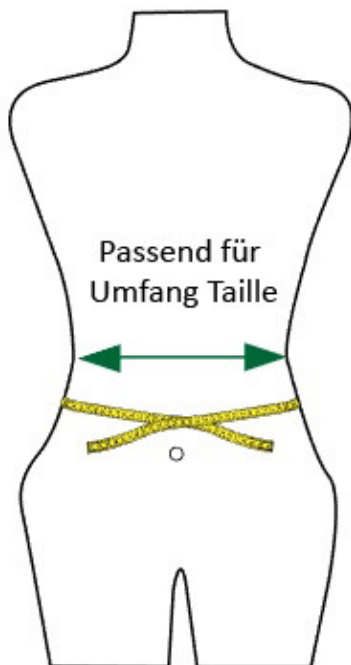

## Größentabelle

Obbomed  
MB-2322 Serie  
4-Bänder Abdominal elastischer Gürtel  
(Höhe 31cm / 12 Inches)

| Model      | Größe | Passend für Umfang Taille |           |
|------------|-------|---------------------------|-----------|
|            |       | cm                        | Inch      |
| MB-2322S   | S     | 56.0cm ~ 86.3cm           | 22" ~ 34" |
| MB-2322M   | M     | 86.3cm ~ 99.0cm           | 34" ~ 39" |
| MB-2322L   | L     | 99.0cm ~ 109.2cm          | 39" ~ 43" |
| MB-2322XL  | XL    | 109.2cm ~ 119.4cm         | 43" ~ 47" |
| MB-2322XXL | XXL   | 119.4cm ~ 132.1cm         | 47" ~ 52" |