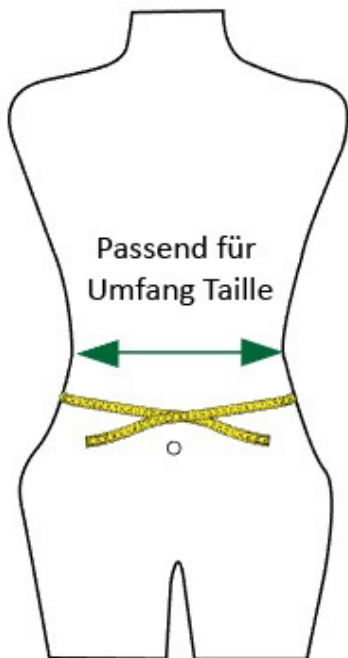

## Größentabelle

Obbomed  
MB-2310 Serie  
3-Bänder Abdominal elastischer Gürtel  
(Höhe 23 cm / 9 Inches)

Model	Größe	Passend für Umfang Taille	
		cm	Inch
MB-2310S	S	56.0cm ~ 86.3cm	22" ~ 34"
MB-2310M	M	86.3cm ~ 99.0cm	34" ~ 39"
MB-2310L	L	99.0cm ~ 109.2cm	39" ~ 43"
MB-2310XL	XL	109.2cm ~ 119.4cm	43" ~ 47"
MB-2310XXL	XXL	119.4cm ~ 132.1cm	47" ~ 52"