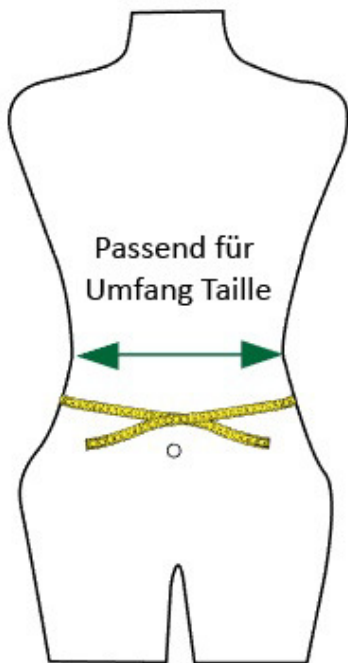

## Größentabelle

Obbomed  
MB-2200 Serie  
2-Bänder Abdominal elastischer Gürtel  
(Höhe 15cm / 6 Inches)

Model	Größe	Passend für Umfang Taille	
		cm	Inch
MB-2200S	S	56.0cm ~ 86.3cm	22" ~ 34"
MB-2200M	M	86.3cm ~ 99.0cm	34" ~ 39"
MB-2200L	L	99.0cm ~ 109.2cm	39" ~ 43"
MB-2200XL	XL	109.2cm ~ 119.4cm	43" ~ 47"
MB-2200XXL	XXL	119.4cm ~ 132.1cm	47" ~ 52"