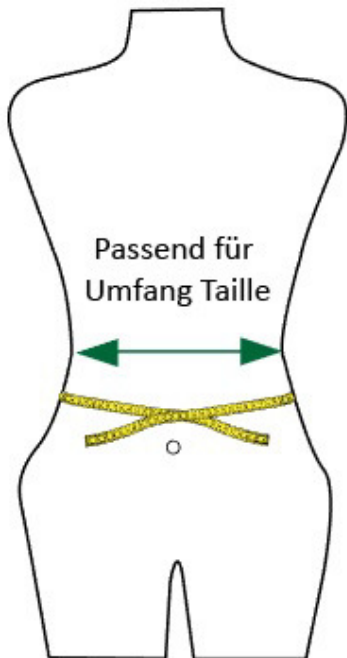

Größentabelle

Obbomed
MB-2000 Serie
Lenden-Stützgürtel mit Fern-Infrarot
& Ferrit Magneten
(Höhe 13cm / 5 Inches)

Model	Größe	Passend für Umfang Taille	
		cm	Inch
MB-2000S	S	63.5cm ~ 83.8cm	25"-33"
MB-2000M	M	83.8cm ~ 91.4cm	33"-36"
MB-2000L	L	91.4cm ~ 101.5cm	36"-40"
MB-2000XL	XL	101.5cm ~ 114.3cm	40"-45"