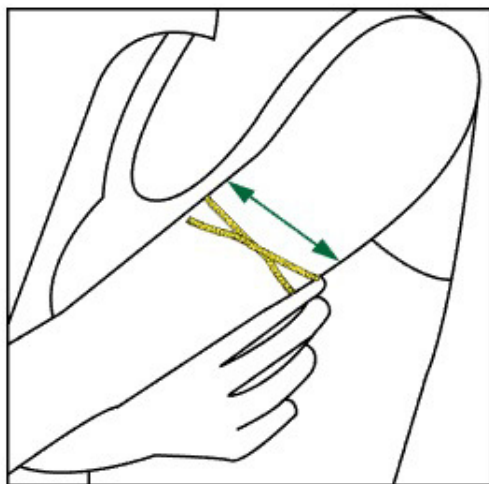

Größentabelle

Passend für Oberarmumfang

Obbomed
MB-1800 Serie
Oberarmbandage mit Magneten
(Breite 15cm / 5.9 Inches)

Model	Größe	Passend für Oberarmumfang	
		cm	Inch
MB-1800S	S	30.5cm ~ 38.0cm	12"-15"
MB-1800M	M	38.0cm ~ 45.7cm	15"-18"
MB-1800L	L	45.7cm ~ 50.8cm	18"-20"